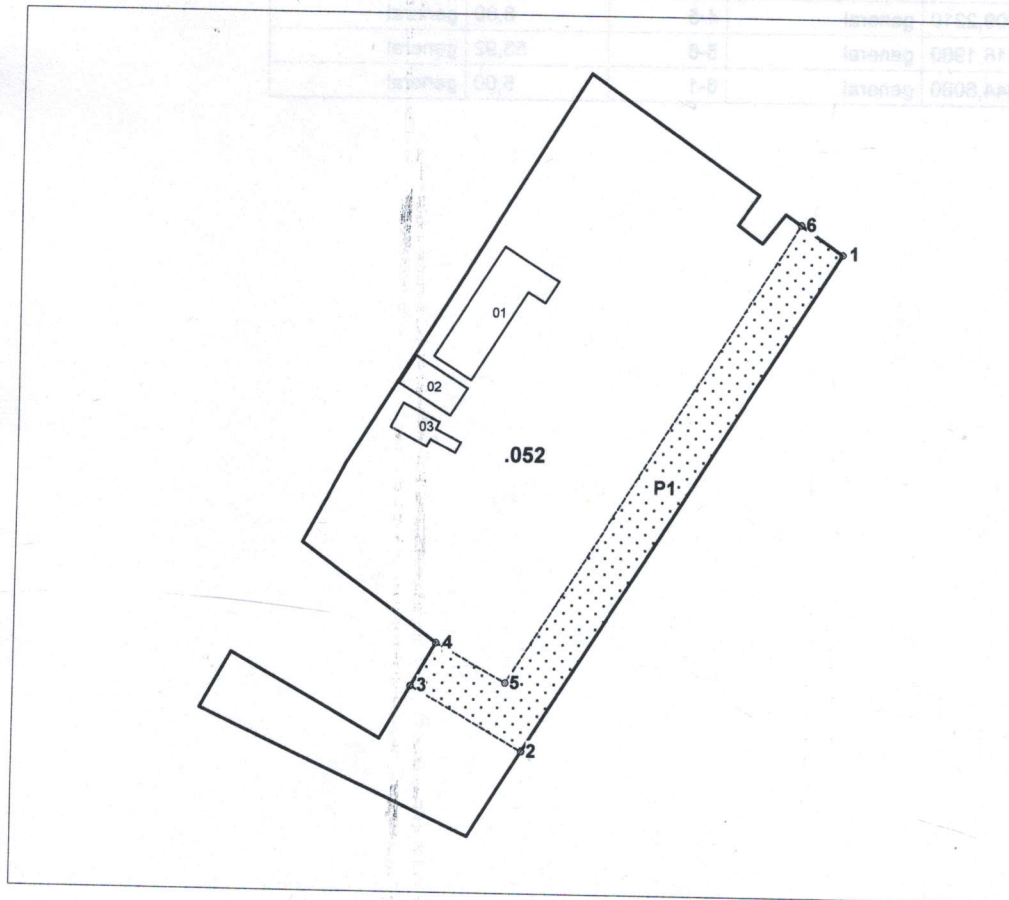

## PLANUL GEOMETRIC

Numărul cadastral 6234115.052

Amplasamentul bunului

052 - numărul cadastral al terenului  
01 - numărul cadastral al clădirii

## Caracteristicile tehnice ale bunului imobil

Nr_cadastral	Tipul_bunului	Suprafata	Destinatia	Mod_de_folosinta
6234115.052	Teren	0.1928 ha	Constructii si amenajari	pentru constructii locale
6234115.052.01	Construcție	62.3 mp	Casa de locuit individuala	Casa de locuit individuala
6234115.052.02	Construcție	19.4 mp	Anexe gospodaresti	Sura
6234115.052.03	Construcție	14.2 mp	Anexe gospodaresti	Beci

## Porțiunea/ile de teren preconizate pentru Arenda/Servitute

Nr.	Denumirea	Suprafața ha	Teren aservit	Tipul	Remarca
P1	Servitute	0,0334	62341150052		Măsurări terestre