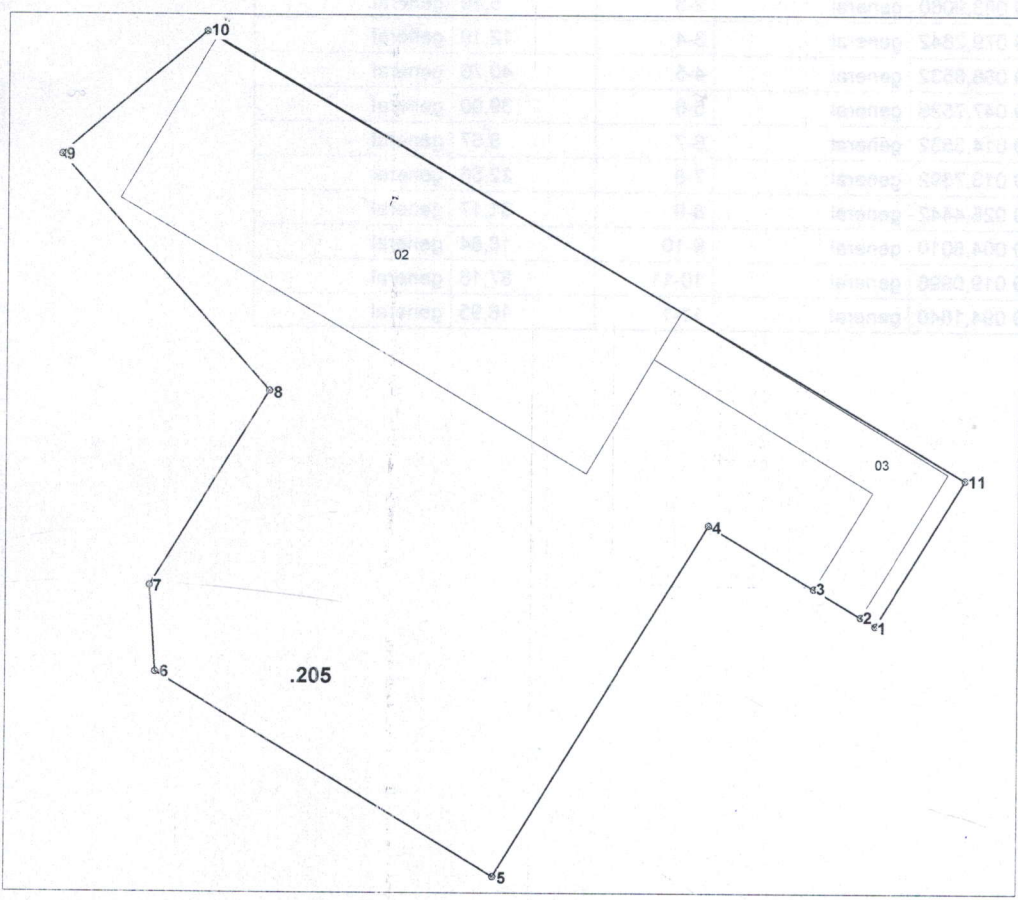

**PLANUL GEOMETRIC**  
**al bunului imobil 6234113.205**  
 format prin separare

0205 - numărul terenului

**Caracteristicile tehnice ale bunului imobil**

Nr_cadastral	Tipul_bunului	Suprafata	Destinatia	Mod_de_folosinta
6234113.205	Teren	0.3449 ha	Agricola	pentru amplasarea infrastructurii agricole
6234113.205.02	Construcție	987.1 mp	Cladire a infrastructurii agricole	
6234113.205.03	Construcție	226.6 mp	Cladire a infrastructurii agricole	