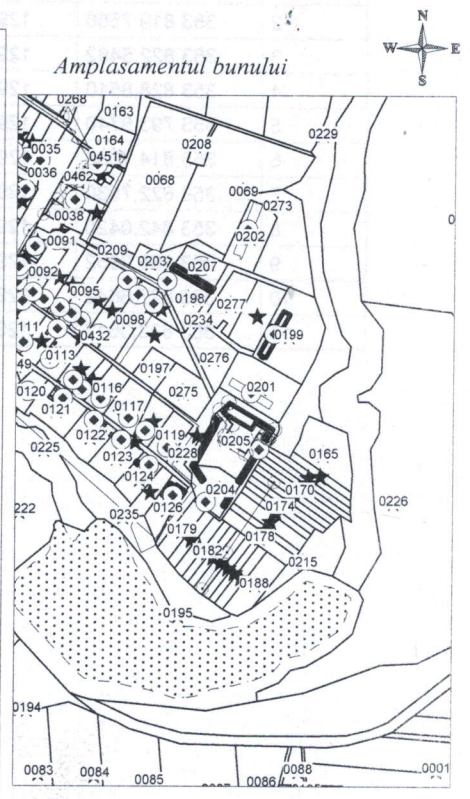

**PLANUL GEOMETRIC**  
**al bunului imobil 6234113.205**  
 format prin separare

0205 - numărul terenului

**Caracteristicile tehnice ale bunului imobil**

Nr_cadastral	Tipul_bunului	Suprafata	Destinatia	Mod_de_folosinta
6234113.205	Teren	0.3449 ha	Agricola	pentru amplasarea infrastructurii agricole
6234113.205.02	Construcție	987.1 mp	Cladire a infrastructurii agricole	
6234113.205.03	Construcție	226.6 mp	Cladire a infrastructurii agricole	