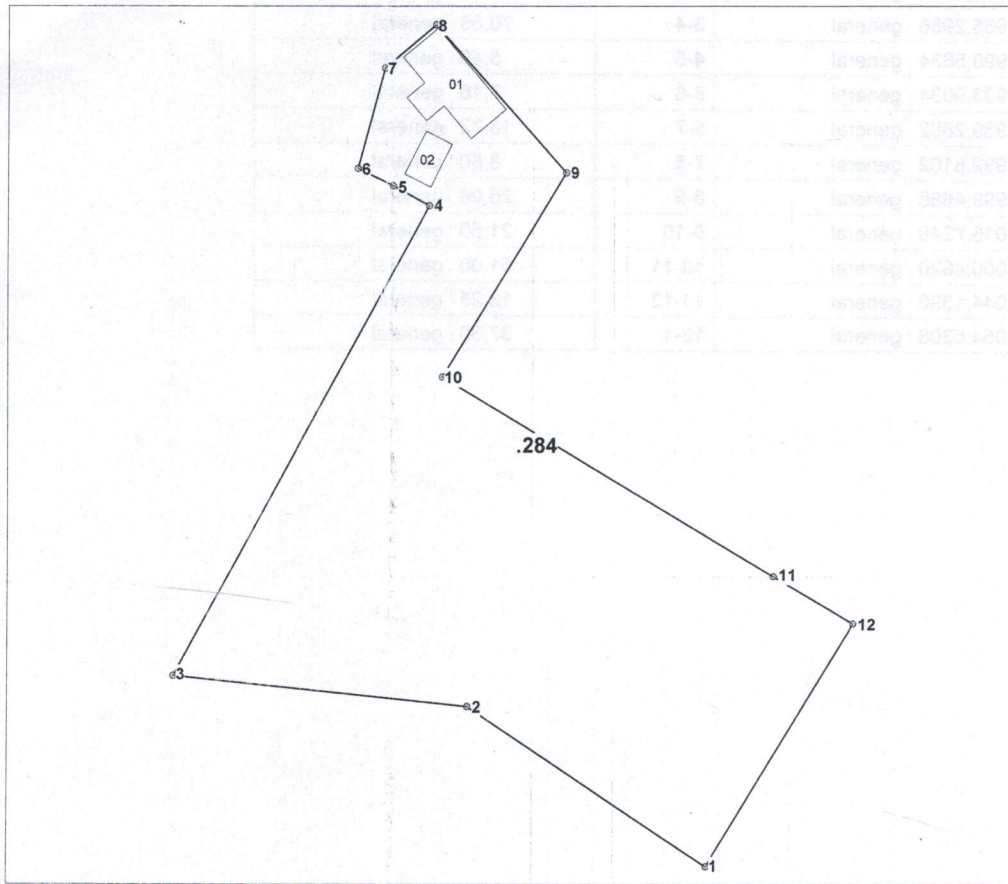

PLANUL GEOMETRIC
al bunului imobil 6234113.284
format prin separare

0284 - numărul terenului

Caracteristicile tehnice ale bunului imobil

Nr_cadastral	Tipul_bunului	Suprafata	Destinatia	Mod_de_folosinta
6234113.284	Teren	0.3669 ha	Agricola	pentru amplasarea infrastructurii agricole
6234113.284.01	Construcție	96.2 mp	Cladire a infrastructurii agricole	
6234113.284.02	Construcție	24.3 mp	Cladire a infrastructurii agricole	