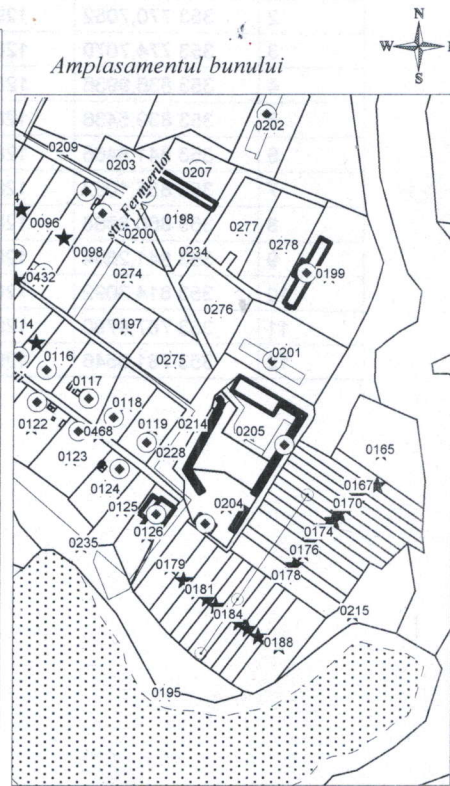

PLANUL GEOMETRIC
al bunului imobil 6234113.284
format prin separare

0284 - numărul terenului

Caracteristicile tehnice ale bunului imobil

Nr_cadastral	Tipul_bunului	Suprafata	Destinatia	Mod_de_folosinta
6234113.284	Teren	0.3669 ha	Agricola	pentru amplasarea infrastructurii agricole
6234113.284.01	Construcție	96.2 mp	Cladire a infrastructurii agricole	
6234113.284.02	Construcție	24.3 mp	Cladire a infrastructurii agricole	