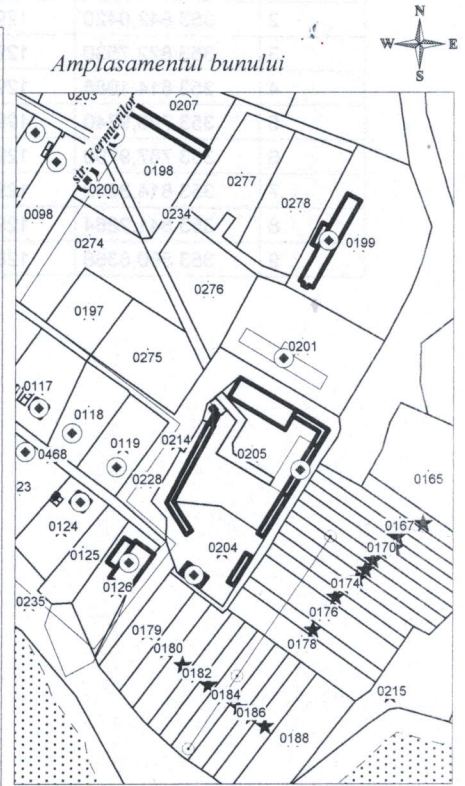

PLANUL GEOMETRIC
al bunului imobil 6234113.282
format prin separare

0282 - numărul terenului

Caracteristicile tehnice ale bunului imobil

Nr_cadastral	Tipul_bunului	Suprafata	Destinatia	Mod_de_folosinta
6234113.282	Teren	0.0766 ha	Agricola	pentru amplasarea infrastructurii agricole